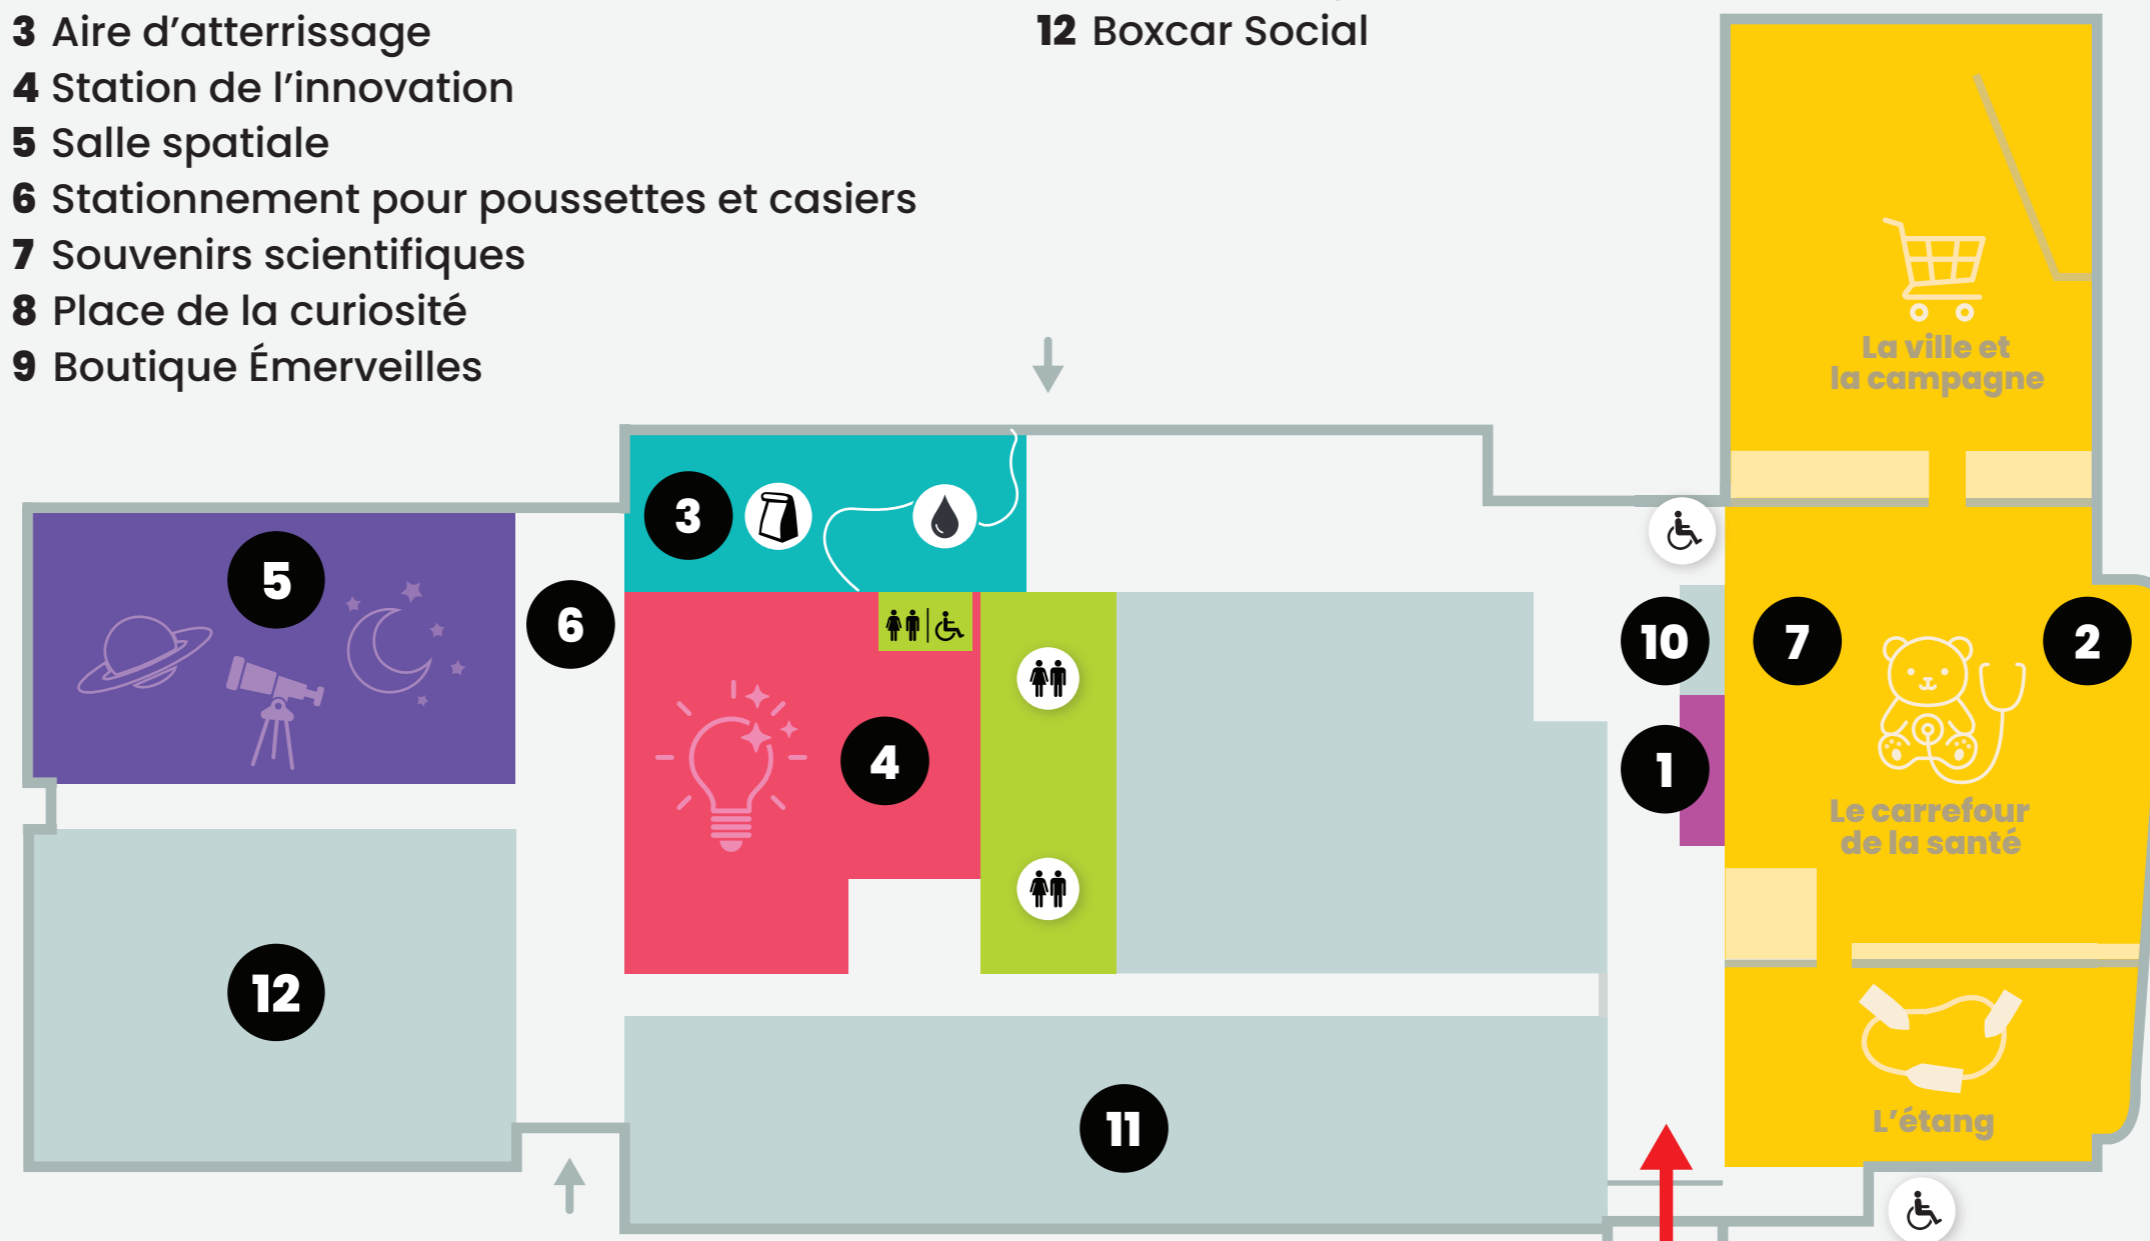

Lac Ontario

Centre des sciences de l'Ontario

- 1 Billetterie
- 2 ActivIdée
- 3 Aire d'atterrissage
- 4 Station de l'innovation
- 5 Salle spatiale
- 6 Stationnement pour poussettes et casiers
- 7 Souvenirs scientifiques
- 8 Place de la curiosité
- 9 Boutique Émerveilles

Centre Harbourfront

- 10 Sécurité
- 11 Craft & Design Studio
- 12 Boxcar Social

- P** Entrée du stationnement souterrain
- Aire de repas et de repos
- Station de remplissage d'eau
- Rampe d'accès pour fauteuils roulants et poussettes
- Toilettes

Entrée principale

Queens Quay Ouest

Rue Lower Simcoe

La ville et la campagne

Le carrefour de la santé

L'étang

8

9