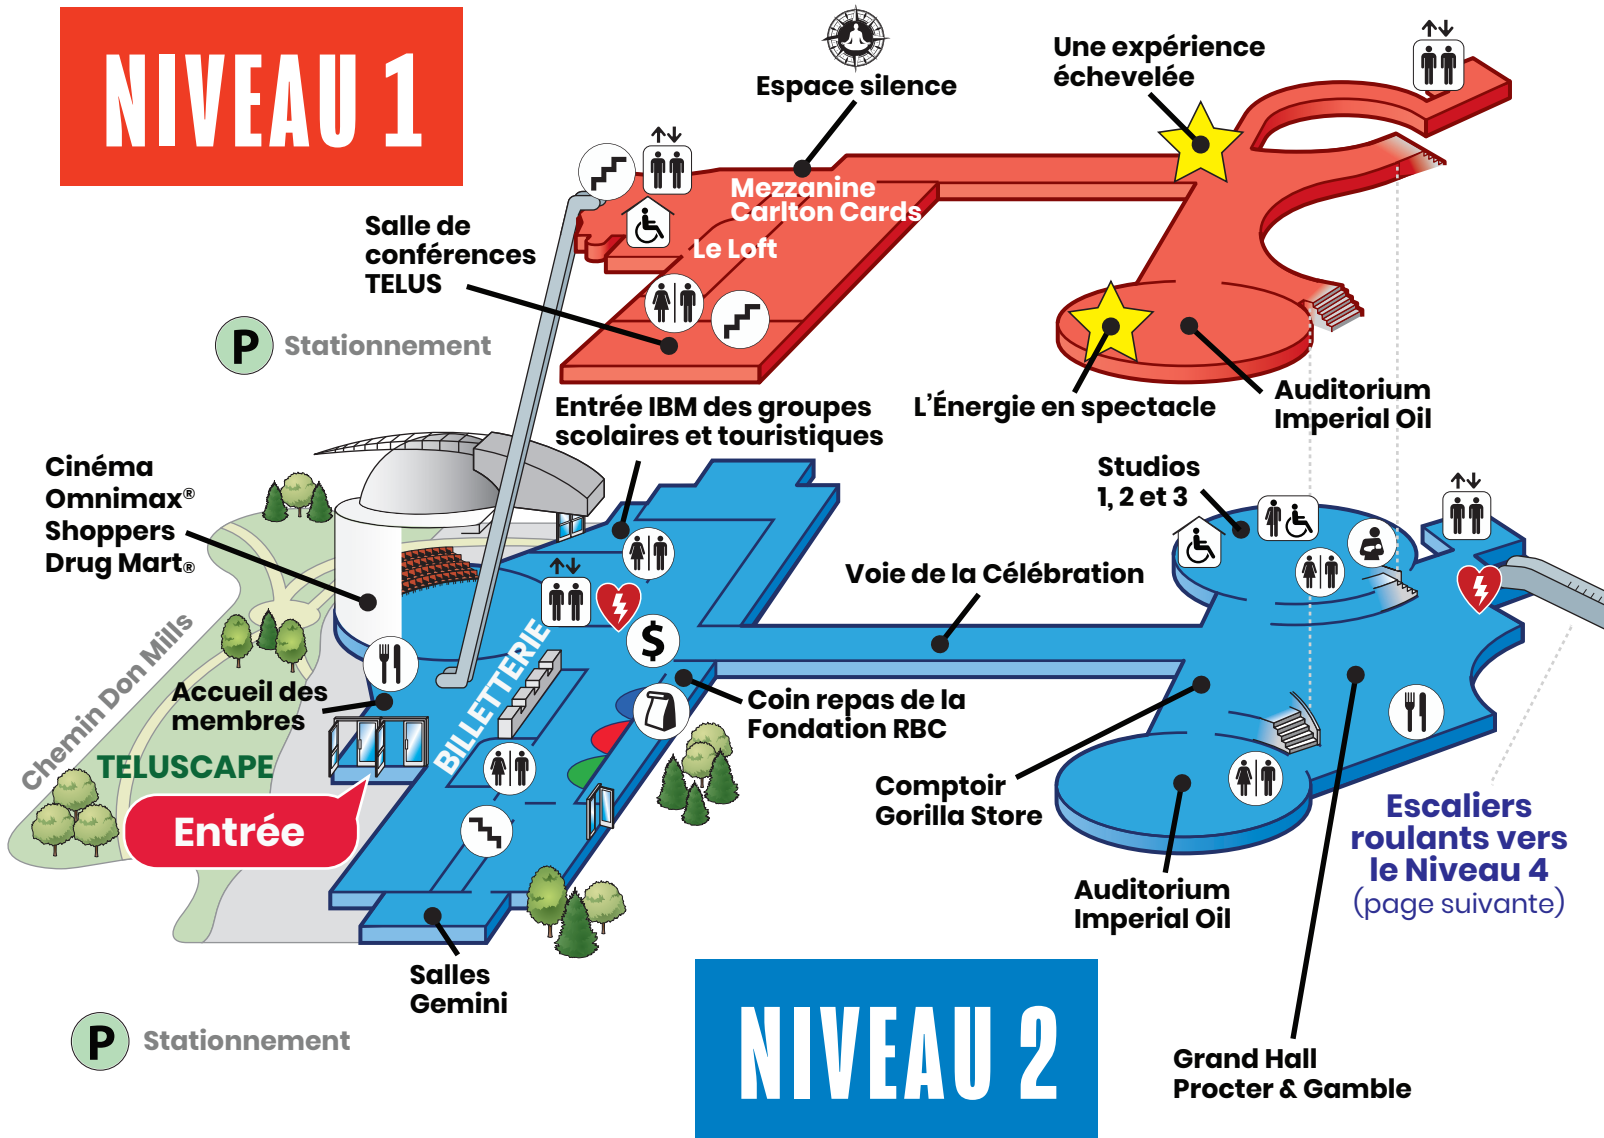

Le Centre des sciences à découvrir

LÉGENDE

 Ascenseur	 Aire de refuge	• Fauteuils roulants et poussettes – NIVEAU 2 près du gichet d'accueil
 Toilettes	 Stationnement	• Casiers – NIVEAU 2 près de l'Entrée
 Toilettes familiales	 Restauration	• Objets perdus – parlez au personnel du Centre des sciences
 Coin bébé	 Machine bancaire	• Enfants perdus – parlez au personnel du Centre des sciences
 Toilettes accessibles non genrées	 Défibrillateur électronique automatique	• Les enfants de moins de 12 ans doivent être accompagnés d'un adulte
 Escaliers	 Wi-Fi gratuit de TELUS	
 Coin casse-croûte	 Espace silence	

RESTAURATION

Lobby Café
Tous les jours

NIVEAU 2

Café d'ActivIdée
Les weekends et jours fériés

NIVEAU 4

Restaurant de la Vallée
Tous les jours

NIVEAU 6

PRÉSENTATIONS SCIENTIFIQUES EN DIRECT

REMARQUE : Il arrive que l'adaptation française ne soit pas disponible. L'horaire est affiché aux niveaux 4 et 6.

★ L'Énergie en spectacle **NIVEAU 1**

★ Une expérience échevelée **NIVEAU 1**

★ Le Planétarium **NIVEAU 4**

★ Métier à tisser **NIVEAU 6**

★ Recherche sur le vif! **NIVEAU 6**

★ Fabrication du papier **NIVEAU 6**

NIVEAU 1

Escaliers roulants vers le Niveau 2
(page précédente)

Station de radio-amateur

NIVEAU 3

NIVEAU 4