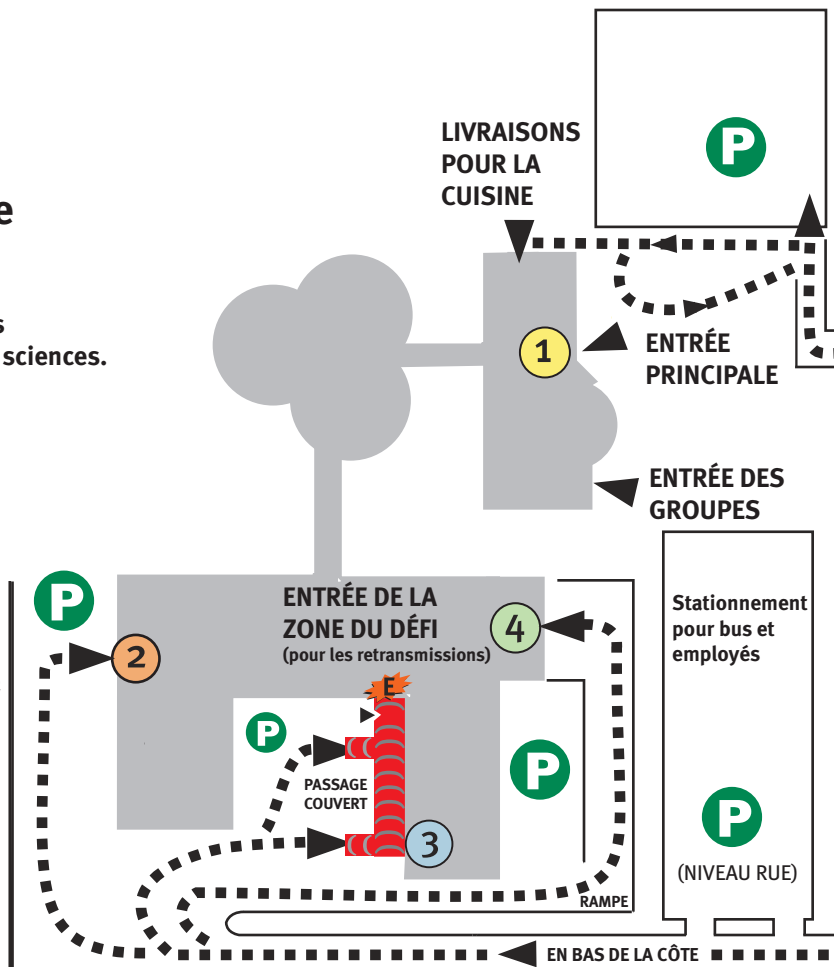

### Entrée principale

ENTRÉE DES VISITEURS  
KIOSQUE DES MEMBRES  
Ouvert pendant les heures  
d'ouverture du Centre des sciences.  
Stationnement payant.

2

### C Sud

SERVICE DE SÉCURITÉ  
ENTRÉE DE SERVICE ET DU PERSONNEL  
RAMASSAGE ET LIVRAISONS EN DEHORS  
DES HEURES D'OUVERTURE  
Ouvert 24 h sur 24 h.  
Stationnement (voir le service de Sécurité).

### ENTRÉE POUR ÉVÈNEMENTS

Événements spéciaux  
Événements en dehors des heures d'ouverture

4

### Entrée de la Zone du Défi (pour les retransmissions)

(Décembre 2009)

OVERLEA BLVD.

GATEWAY BLVD.