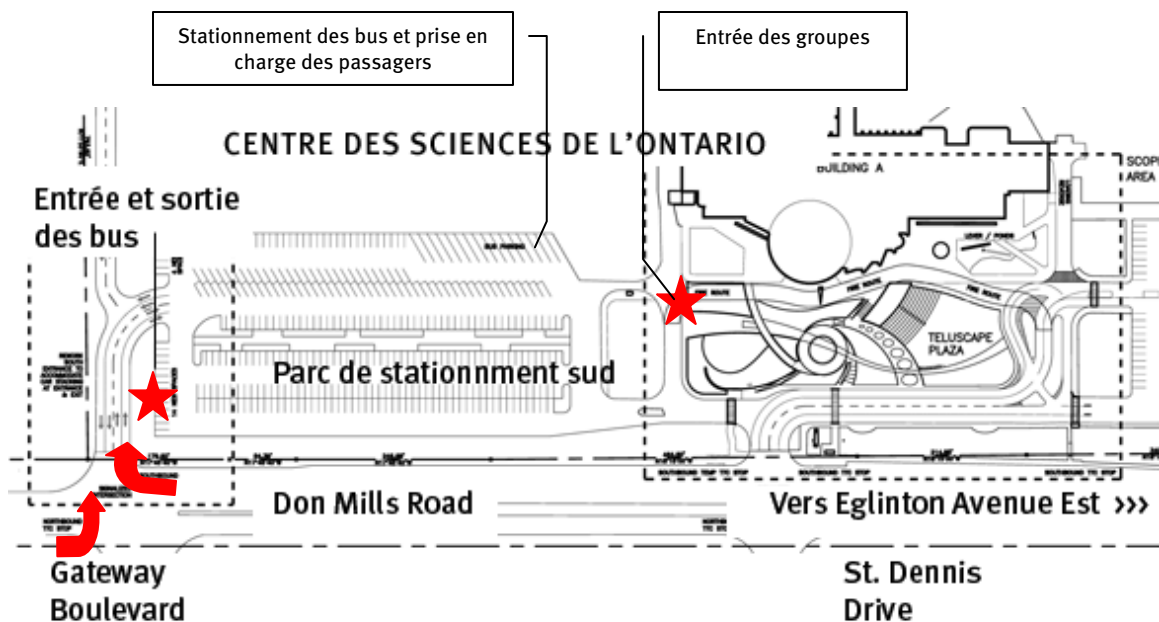

ONTARIO
SCIENCE
CENTRE

CENTRE DES
SCIENCES
DE L'ONTARIO

Autobus scolaires, autocars et minibus

Centre des sciences de l'Ontario Entrée des bus au parc de stationnement sud

L'entrée au stationnement pour les bus, les autocars et les minibus se fait par la voie d'accès à l'extrémité sud du Centre des sciences de l'Ontario. Cette voie d'accès se trouve à l'ouest de Don Mills Road, en face du Gateway Boulevard qui est situé 1 feu rouge au sud de l'entrée principale du Centre des sciences, 2 feux au sud de Eglinton Ave. Est et 1 feu au nord de Overlea Blvd. Les bus doivent entrer par la voie près de la guérite du stationnement.

Il est interdit de faire monter ou descendre des passagers ailleurs que dans le parc de stationnement. Les véhicules pour les personnes à mobilité réduite peuvent prendre ou déposer leurs passagers à l'entrée principale. Tous les véhicules doivent se garer dans le parc de stationnement sud.

La sortie est aussi à l'extrémité sud du stationnement, mais à l'ouest de l'entrée.

Le plan ci-dessous indique l'entrée pour les bus.

770 Don Mills Road, Toronto
Ontario, Canada M3C 1T3

TEL. 416 696 1000
FAX. 416 696 3124